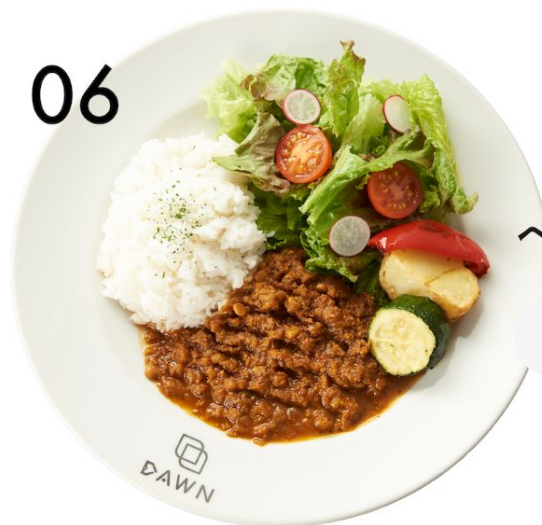

SANDWICH

01

ベジタブル
ボロネーゼ
(スープ付き)

乳・小麦・大豆

02

B.C.C.
-ベーコン・キャベツ・
チーズ-
(スープ付き)

乳・小麦・豚肉・大豆

03

小麦・乳・牛肉・豚肉
鶏肉・大豆・バナナ
りんご・ゼラチン

06

ベジタブルキーマカレー

大豆

PLATE

07

黒毛和牛
ハンバーグプレート
(120g × 1)

Wハンバーグプレート
(120g × 2)
+500 (税込)